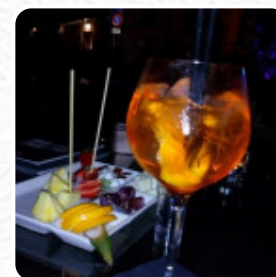

Menu Emotion Cafe

<https://piatti.menu>
Piazza Vittorio Veneto, Tropea, Italy, TROPEA
+393496092612

Qui puoi trovare un **completo menu** di Emotion Cafe di TROPEA con tutti i **15** menù e bevande sulla carta. Emotion Cafe è un locale situato a Tropea, in Via Piazza Vittorio Veneto, con una valutazione di 89 su Sluurpometro. È apprezzato per le ottime recensioni, i cocktail di alta qualità e l'atmosfera accogliente e informale, perfetto per gruppi numerosi.