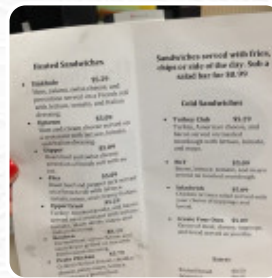

Carta de menús Siurell

<https://carta.menu>

Sant Llenaire, Avinguda Llenaira, 07470 Pollença (Balearic Islands), Spain

+34971865427

Aquí encontrarás el **menú de Siurell** en Pollença. Actualmente, el menú cuenta con **51** platos y bebidas en el menú. En el corazón de Pollença se encuentra un restaurante familiar que ofrece una experiencia memorable, a pesar de algunas controversias. Los comensales elogian la exquisita paella y los deliciosos postres, acompañados de un menú variado y un ambiente acogedor. La atención del personal, especialmente de las servidoras, es destacada por su amabilidad y dedicación. Sin embargo, un incidente aislado con un servidor masculino ha generado críticas sobre la atención al cliente. A pesar de este inconveniente, muchos regresan por la calidad de la comida y la promesa de una experiencia placentera, asegurando su lugar como un must en futuras visitas.

PATO

QUESO

LANGOSTINOS

CARNE DE CERDO

GAMBAS

MARISCOS

ATÚN

Este Tipo De Platos Se Sirven

MEJILLONES

ESPAGUETIS

SOPA

PIZZA

HAMBURGUESA

PASTAS

PANINI

Siurell