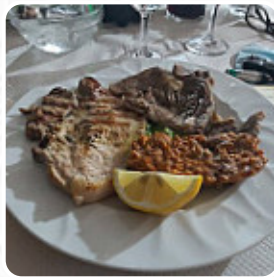

Menu La Vecchia Fattoria

<https://piatti.menu>

Via Fiume Lao 150, 87029 Italia, SCALEA, Italy
+393998590497,+393803578986

Su questa sito trovi il [menu completo](#) di La Vecchia Fattoria di SCALEA. Attualmente sono disponibili **19** piatti e bevande. La Vecchia Fattoria è un ristorante che si trova a [SCALEA](#), in Via Fiume Lao, al numero 150. Il locale ha ottenuto un punteggio di 65 sullo Sluurplemetro, basato sulle recensioni online.

Menu La Vecchia Fattoria

Frutti Di Mare

CALAMARI

Antipasti E Insalate

ANTIPASTO

Dessert

TARTUFO

Snack E Contorni

FRITTO MISTO DI MARE

Bevande Calde

CAFFÈ

Pasta

RUCOLA

PENNE

Specialità Italiane

ARANCINI

FOCACCE

Categoria Di Ristorante

MEDITERRANEO

ITALIANO

Questi Tipi Di Piatti Vengono Serviti

PASTA

SPAGHETTI

PIZZA