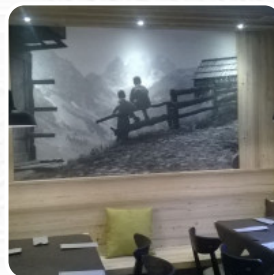

## Menu Pizzeria Rosa Nera

<https://piatti.menu>

Via Veneto, 24, FALCADE, Italy

(+39)0437599103 - <https://ristorante-pizzeria-rosa-nera.business.site/>

Su questa homepage trovi il [menu completo](#) di Pizzeria Rosa Nera di [FALCADE](#). Attualmente sono disponibili **42** piatti e bevande. Siamo una pizzeria-ristorante a conduzione familiare e offriamo ai nostri ospiti la cucina tradizionale di questi luoghi, con piatti come casunziei fatti in casa, Knodel, gnocchi con ricotta e molte altre specialità delle Dolomiti. Il nostro menu di pizze, che vengono cotte in forno a legna, va dalla classica [pizza](#) marinara, margherita, quattro formaggi, quattro stagioni, ecc. Per quanto riguarda le nostre pizze personalizzate, gli ingredienti che utilizziamo per la loro preparazione provengono spesso dalla nostra zona.