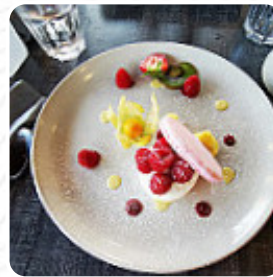

## Menu L'Escale

<https://lacarte.menu>

2 rte de Chassey-le-Camp, 71150 Remigny, France

+33385870703 - <http://www.restaurant-lescale-remigny.com>

Ici, tu trouveras la [carte de L'Escale](#) à Remigny. Pour le moment, il y a **26** menus et boissons sur la carte. Depuis plus de 20 ans, notre restaurant vous accueille à Remigny, en Bourgogne, entre Beaune et Chalon-sur-Saône. Le chef propose une cuisine traditionnelle raffinée, mettant en avant des spécialités régionales telles que le jambon persillé, les œufs en meurette ou encore le filet de sandre. Avec une salle et une véranda agréable pouvant accueillir jusqu'à 80 personnes, notre restaurant est l'endroit idéal pour vos banquets et repas de famille. Nous adaptons nos plats en fonction de vos préférences et de votre budget. En été, profitez de notre terrasse en bordure du Canal.