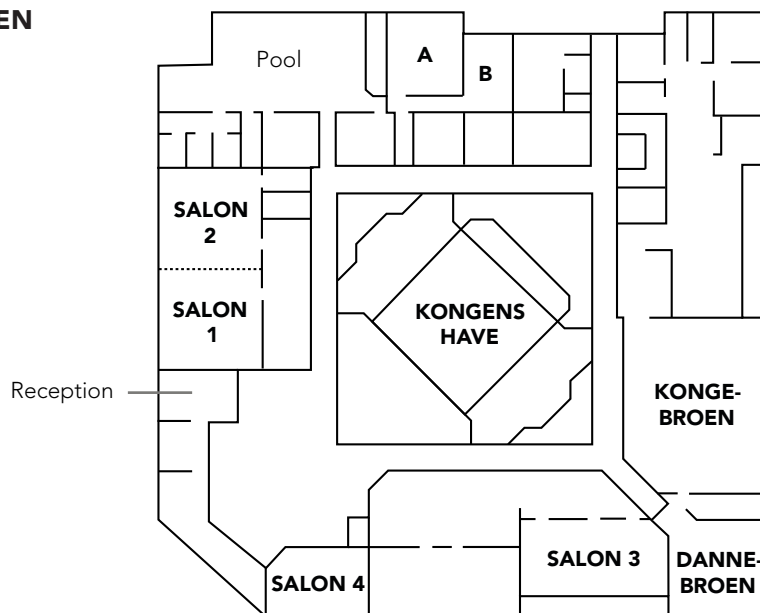

## COMWELL KONGEBROGAARDEN

LOKALER	m <sup>2</sup>	 BIOGRAF	 KONGRES	 SKOLEBORDE	 U-BORD	 MØDEBORD	 Ø-BORDE
<b>KONGENS HAVE</b>	154	140	60	90	32	30	80
<b>SALON 1</b>	56	40	12	24	18	14	24
<b>SALON 2</b>	56	40	12	24	18	14	24
<b>SALON 1+2</b>	112	80	30	50	36	30	48
<b>SALON 3</b>	64	40	20	30	28	20	24
<b>SALON 4</b>	40	20	10	14	12	14	16
<b>SALON 5</b>	42	30	-	20	14	14	20
<b>A</b>	33	14	12	14	12	12	16
<b>B</b>	22	10	8	-	-	8	8
<b>C</b>	20	10	-	-	-	8	8
<b>D</b>	20	10	-	-	-	8	8

Pool og Huttub ✓

Fitness ✓

Vinkælder ✓

A la carte restaurant ✓

Antal værelser: 62

Antal mødelokaler: 10

# LOKALEOVERSIGT COMWELL KONGEBROGAARDEN

## 1. SAL